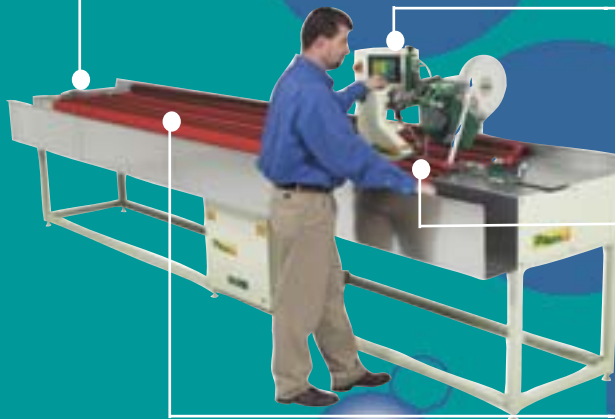

# La nouveauté...!

Une machine spécialement créée pour les: *confectionneurs de stores acryliques et PVC*

Notre puissant système de *pinces pneumatiques* met en tension sur toute la longueur de la soudure pour assurer un assemblage très plat.

L'*écran tactile* de commande permet de régler simplement la machine. Vos opérateurs peuvent sauvegarder les paramètres pour chaque type de matière.

Les *guides* sont conçus pour que vos opérateurs n'aient pas à faire de réglages.

## Bientôt la norme dans l'industrie de l'acrylique!

**T-500**

- Machine à souder universelle à l'air ou au fer chaud
- Machine polyvalente : le bras de soudure est interchangeable et les guides matières sont fabriqués selon vos besoins.
- Soudure du PVC, PE, PU, acrylique et autres matières thermosoudables avec ou sans bande de colle
- Un produit fini de qualité irréprochable et des assemblages plus résistants que la toile!

**112 CS**

**OPTION:  
DECOUPE  
ULTRA-SONS**

**Du travail à l'unité  
aux grandes séries!**

- Machine à souder air chaud avec système de découpe par ultra-sons
- Fabriquez des stores et autres couvertures
- Améliorez votre productivité avec un seul opérateur grâce au système d'aspiration sous vide et aux 2 lasers